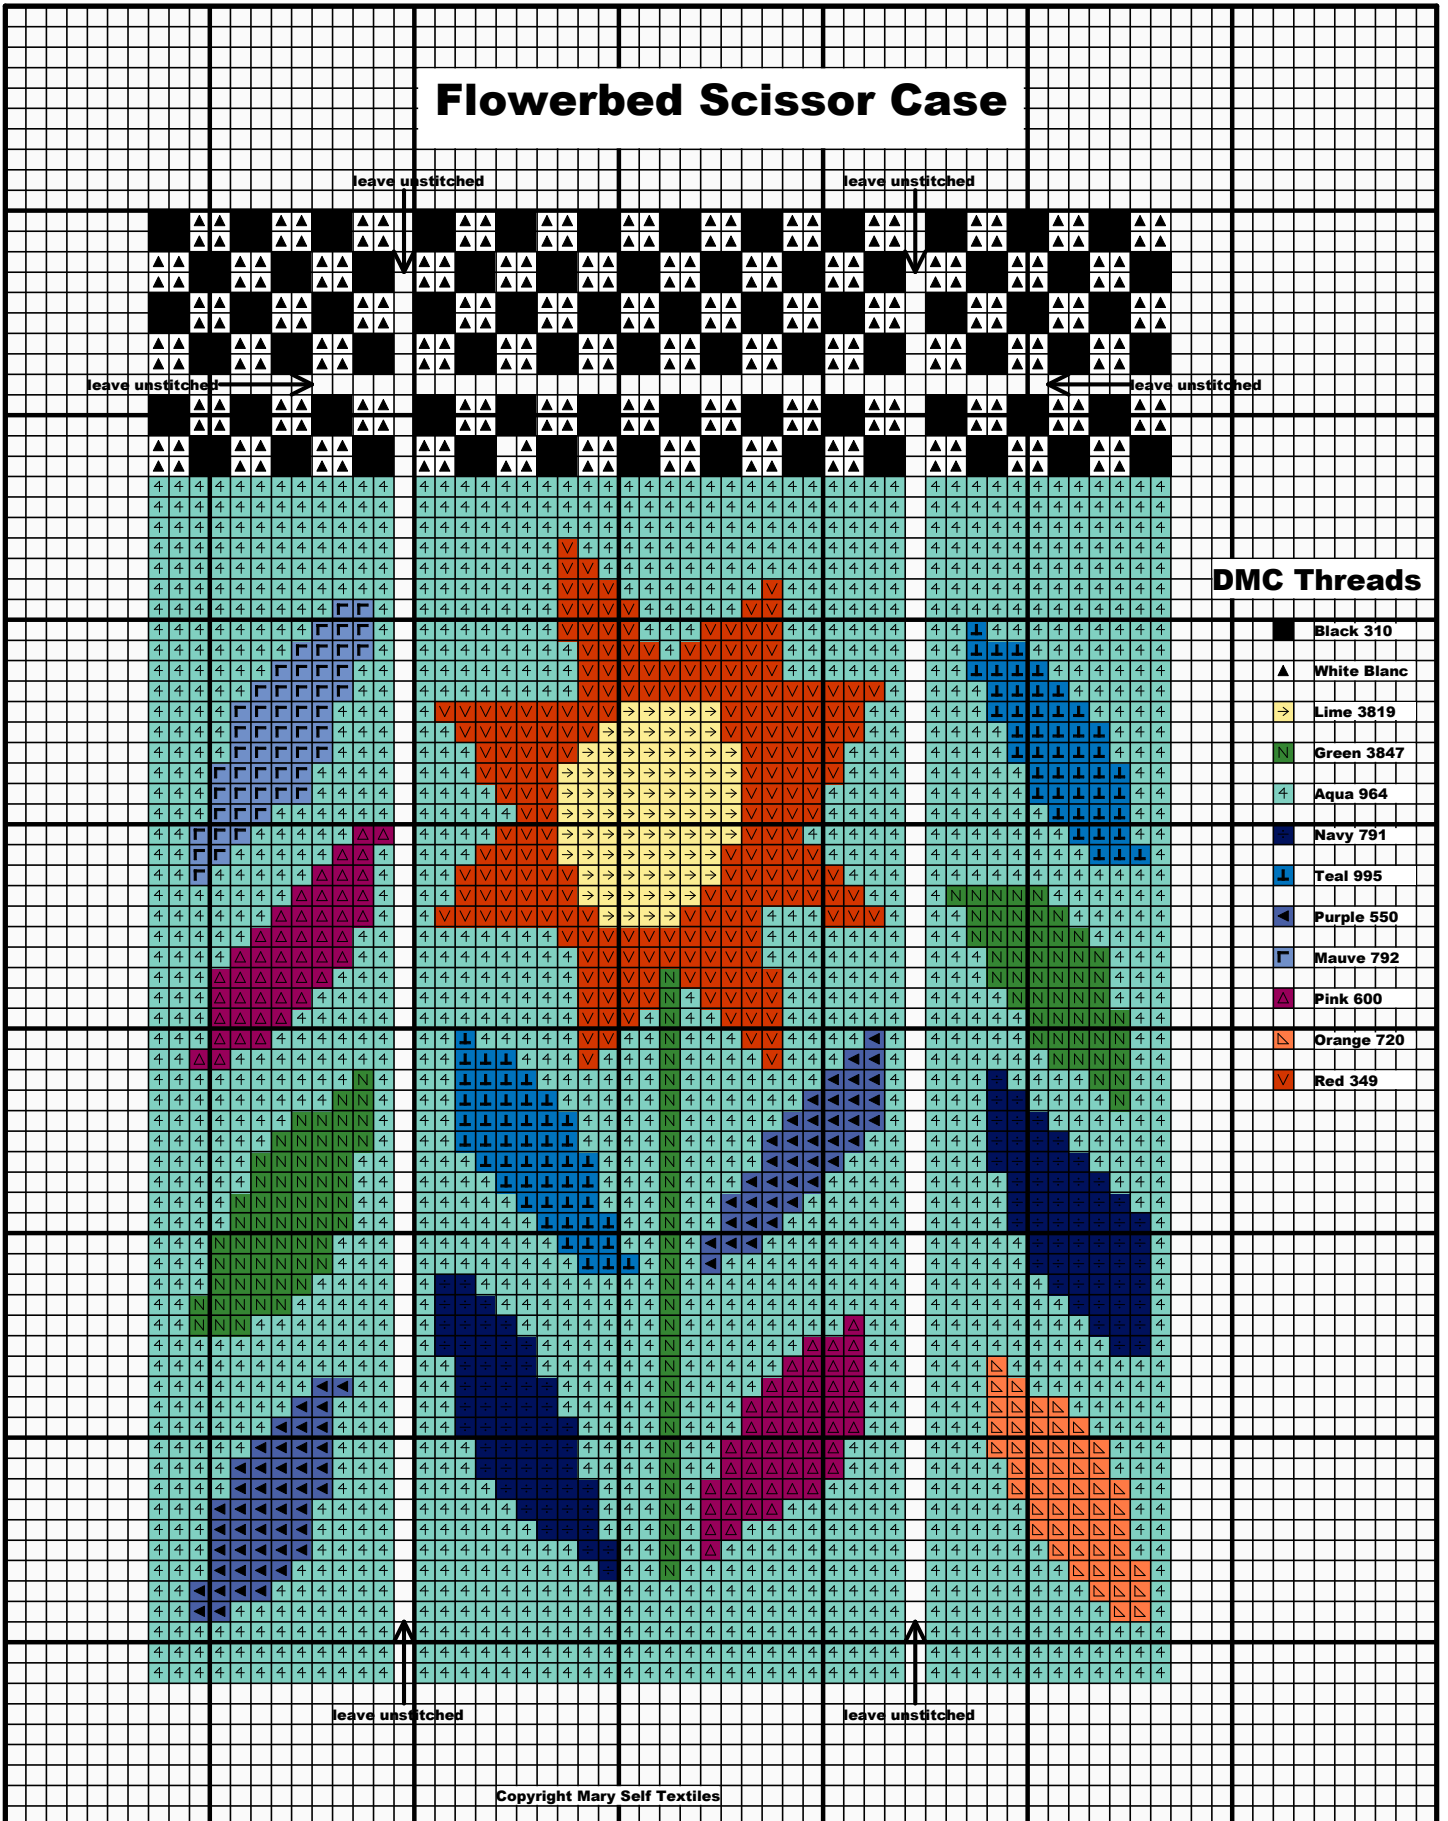

# Flowerbed Scissor Case

## DMC Threads

- Black 310
- ▲ White Blanc
- Lime 3819
- Green 3847
- Aqua 964
- Navy 791
- Teal 995
- Purple 550
- Mauve 792
- Pink 600
- Orange 720
- Red 349